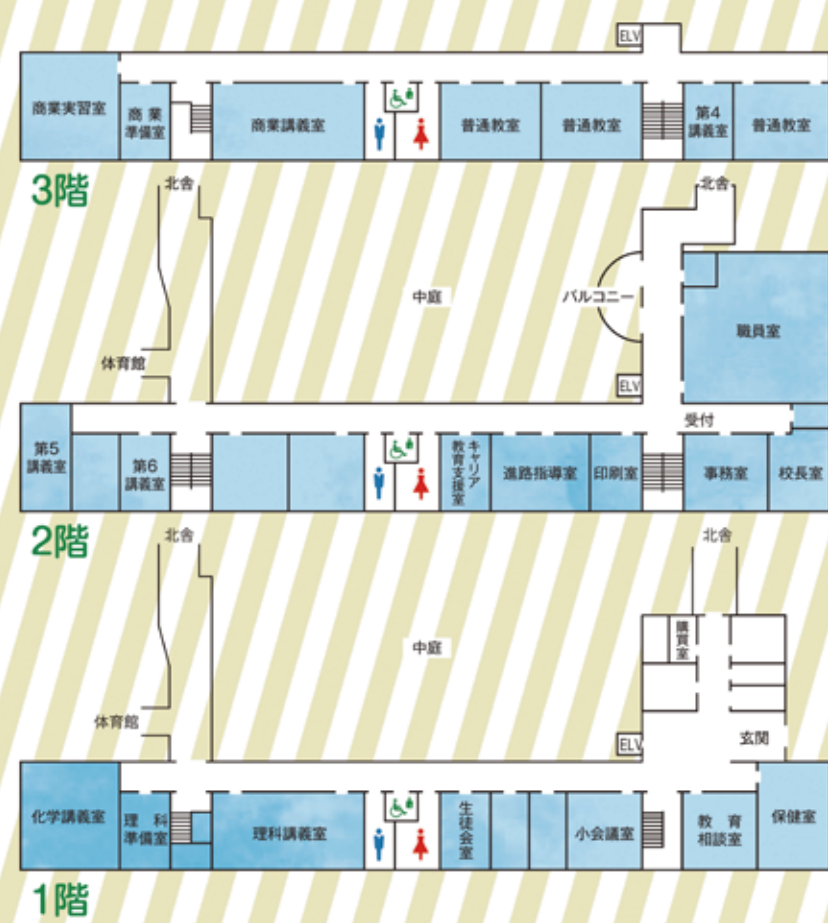

# 羽島高等学校特集 2023年2月新校舎完成

同窓会から寄付された最新PC

廊下も陽光が入り広々と

爽やかな色合いの机、化学講義室

明るい雰囲気の普通教室

中庭、日本庭園風の場所

広くバリアフリーの配慮がされた玄関

**ご挨拶**