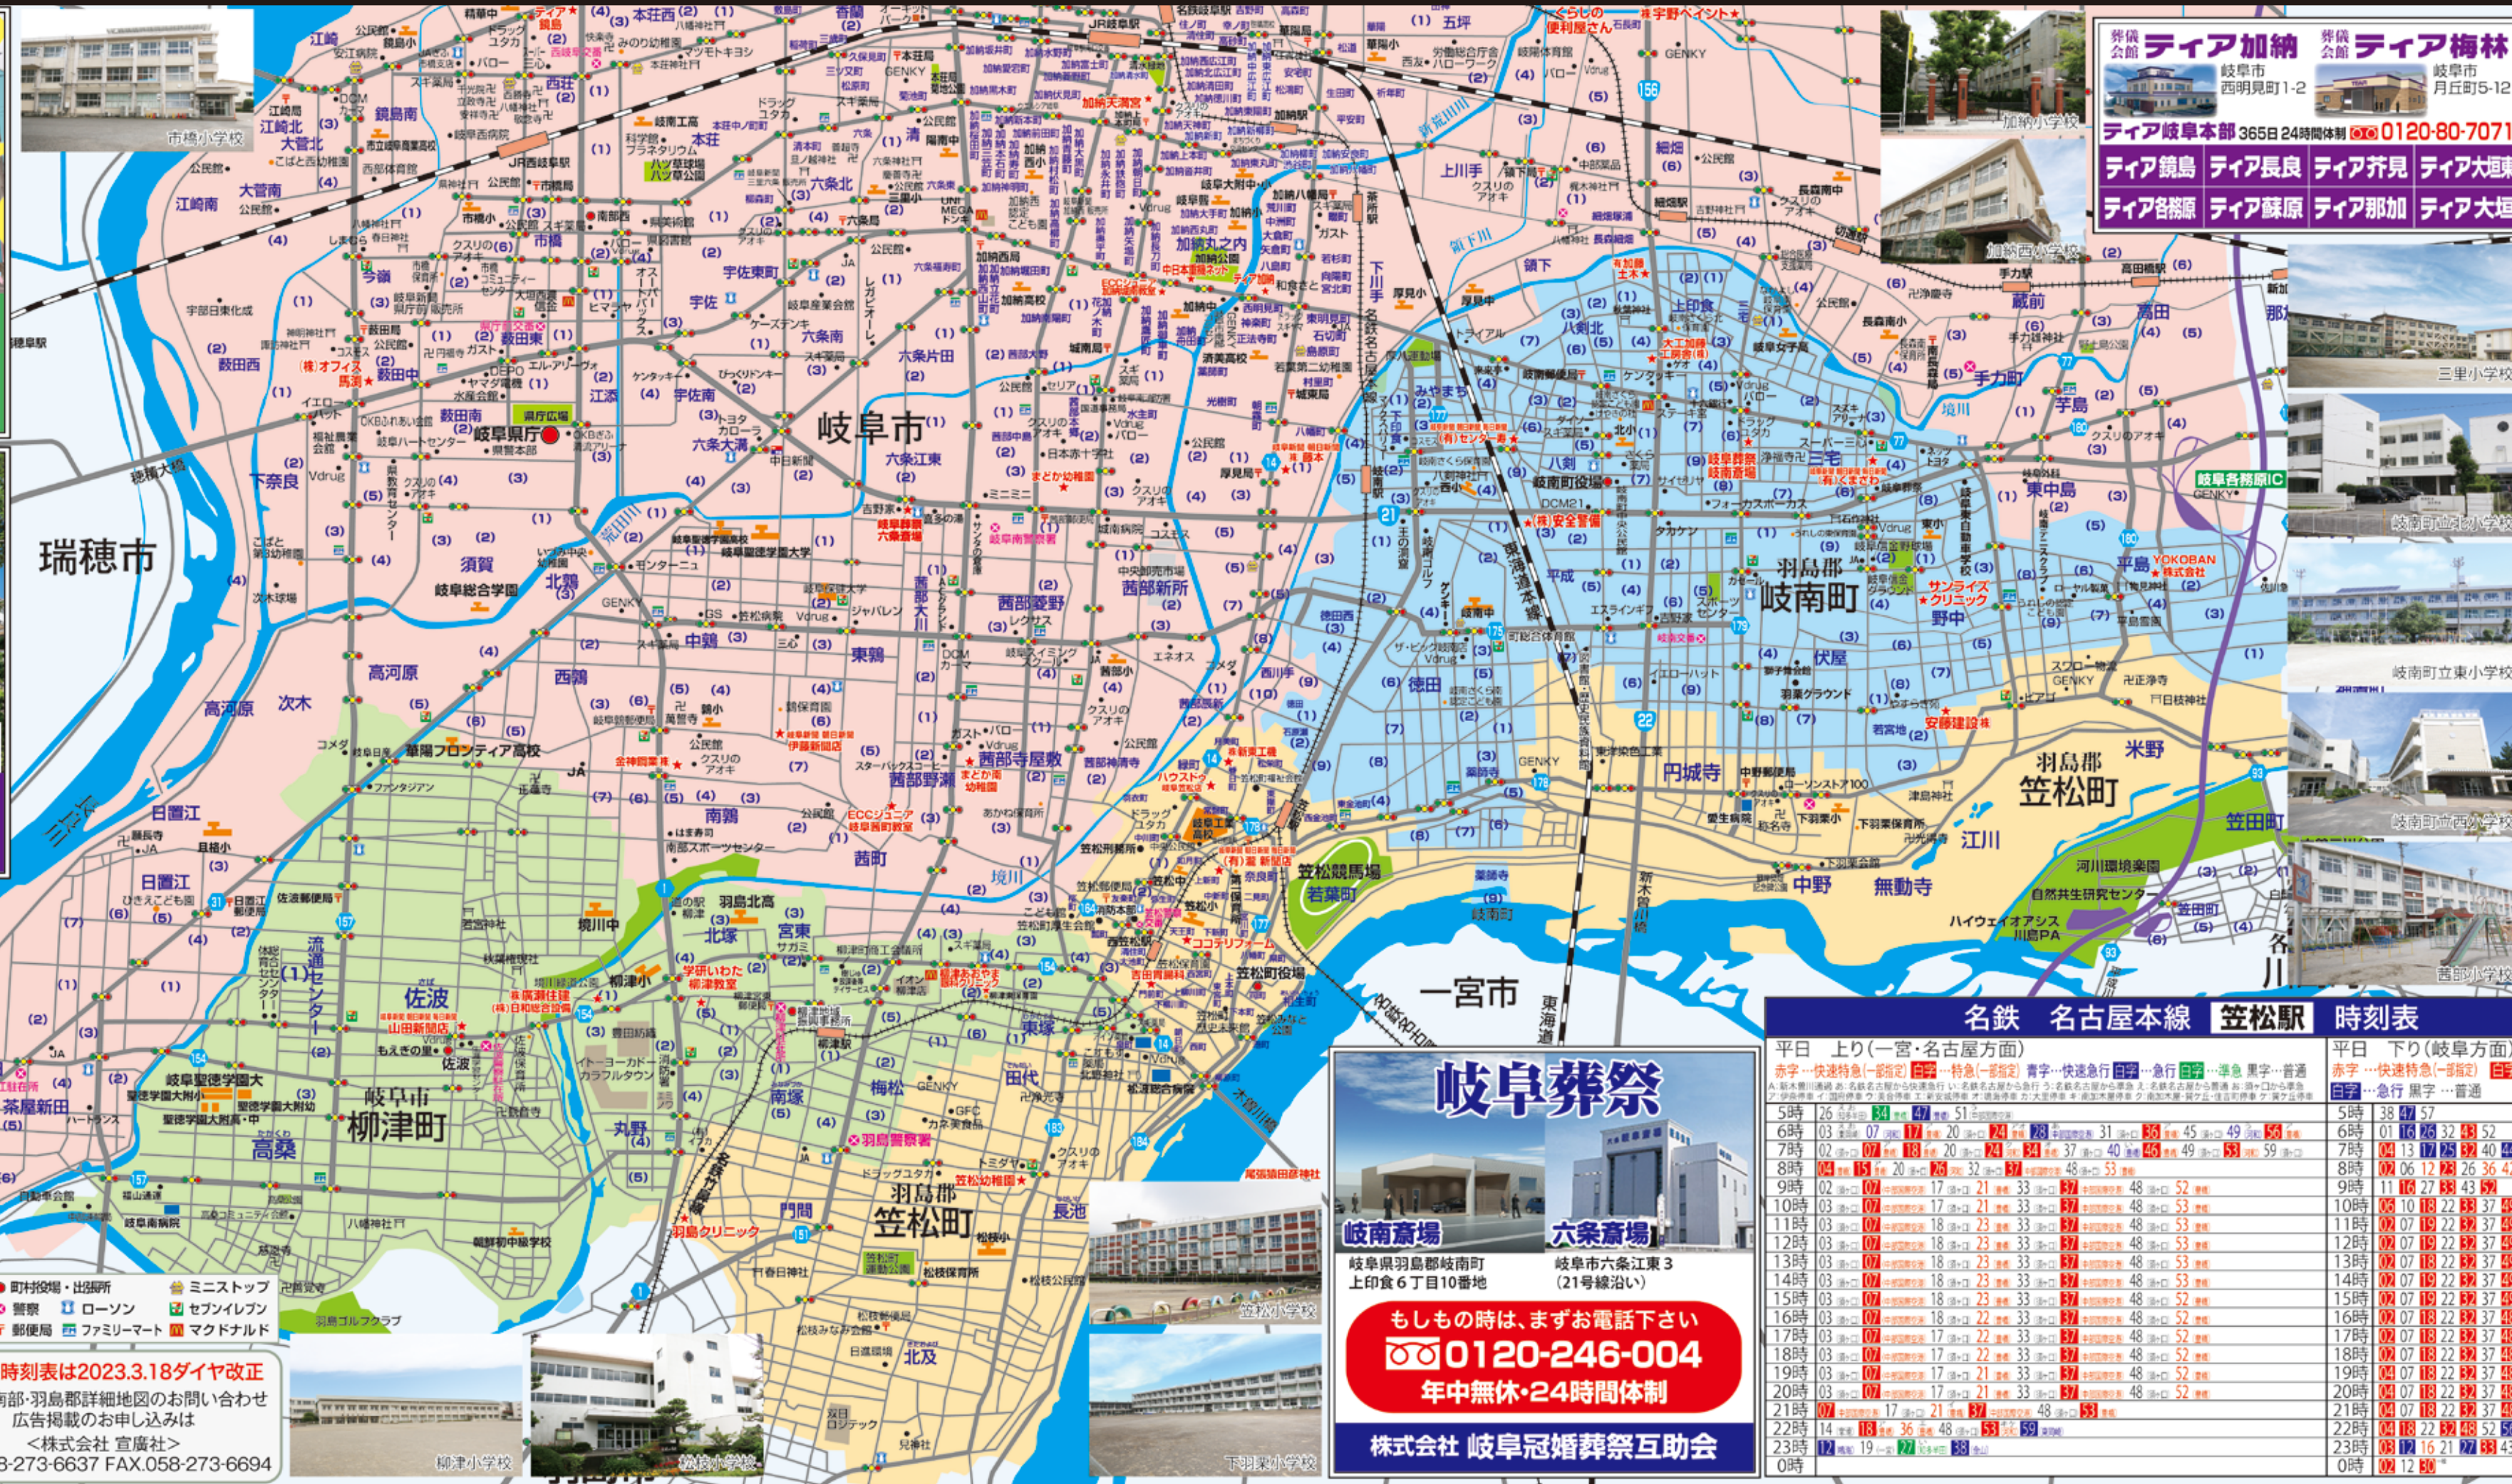

加納天満宮

合格祈願・安産祈願・初詣参り・七五三詣り・厄除・車載・種痘成就祈願にお越しください。

加納天満会館

各種会館にご利用ください。

岐阜市加納天神町4-1 ☎(058)271-0706
JR岐阜駅徒歩5分 各岐阜駅徒歩10分

ASA 岐阜新聞 朝日新聞

株式会社 藤本

岐阜市東川手1-3
☎(058)273-9485

ASA 岐阜新聞 朝日新聞 毎日新聞

山田新聞店

岐阜市柳津町上佐波5-184
☎(058)270-0162

ASA 岐阜新聞 朝日新聞 毎日新聞

(有)瀧新聞店

羽島郡笠松町上新町79
☎(058)387-2677

ASA 岐阜新聞 朝日新聞

伊藤新聞店

岐阜市中朝4-116
☎(058)276-8289

ASA 岐阜新聞 朝日新聞 毎日新聞

(有)くまざわ

羽島郡岐南町三宅4-162-4
☎0120-378846

ASA 岐阜新聞 朝日新聞 毎日新聞

(有)センター寿

羽島郡岐南町八割6-107
☎(058)245-2259

柳津あおやま眼科クリニック

先進医療認定施設・遠視矯正施設

多焦点眼内レンズを使用した白内障手術
片眼 24万円2千円~

通院検査 無料
レーシック 片眼 12万円(税込)
ICL 片眼 24万円(税込)

09:00~12:00 13:30~19:00
TEL:058-218-2252

株式会社 安全警備

交通誘導警備・警備・保安警備・防犯見張

〒501-8004 岐阜県羽島郡岐南町平成3-166
☎058-249-5050

医療法人 岐陽会 人間ドック・巡回健診

サンライズクリニック

〒501-6004 羽島郡岐南町中野3丁目220
診療時間 午前9:00~12:00 午後4:00~7:00
休診日 日曜日・祝日・水・土曜日午後

ECCジュニア

英語・英会話
算数計算・漢字

岐阜市南郷5丁目4番地4F 〒500-8285
TEL:058-272-9400

金神鋼業株式会社

鉄骨・鉄骨工事請負・総合建築工事請負
シャワー・浴槽・曲げ加工・鋼材販売

本社 岐阜市南郷5丁目4番地4F 〒500-8285
PHONE:058(27)4-4567(夜)FAX:058(27)3-4300
E-mail:info@konjin.co.jp

羽島クリニック

介体付有料老人ホーム・ピアハウス開設

外科・整形外科・泌尿器科
内科・消化器内科・循環器内科
リハビリテーション科・人工透析

TEL:058(387)6161

家・不動産に関するお悩みすべて解決いたします!

相談無料

株式会社 廣瀬任建
TEL:058-322-8811

HOUSEDO

株式会社 極東不動産事業部
全国ネットワーク700店舗
2023年4月末現在

ハウズド 岐阜笠松
TEL:0120-154-881

学校法人 笠松幼稚園

〒501-6063
羽島郡笠松町長池377
TEL:058-388-1651 FAX:058-387-3432

冠婚葬祭は 尾張猿田彦神社

0586(6)12713
一宮市奥町葛城67-1

主要電話番号

火事(救急車).....119
警察.....110

岐阜市役所.....(代)265-4141
南部コミュニケーションセンター.....272-2341
保健所 地域保健室.....252-7191
柳津地域振興事務所.....(代)387-0111
笠松町役場.....(代)388-1111
笠松町福祉健康センター.....388-7171
岐南町役場.....247-1331
岐南町図書館.....247-7737
岐南町総合体育館.....246-4111

名鉄 細島線 時刻表		名鉄 細島線 時刻表	
平日 岐阜ゆき	平日 犬山方面	土曜・休日 岐阜ゆき	土曜・休日 犬山方面
5時 42 59	5時 28 31	5時 42	5時 28 31
6時 19 33	6時 14 31 43 58	6時 00 20 38 53	6時 13 28 43 58
7時 10 26 39 49	7時 11 27 41 54	7時 12 27 43 58	7時 13 28 43 58
8時 01 16 27 42 56	8時 05 17 32 44	8時 14 26 42 57	8時 13 29 43 58
9時 16 30 42 57	9時 00 13 30 47 58	9時 12 27 42 57	9時 13 28 43 58
10時 12 27 42 57	10時 13 28 43 58	10時 12 27 42 57	10時 13 28 43 58
11時 12 27 42 57	11時 13 28 43 58	11時 12 27 42 57	11時 13 28 43 58
12時 12 27 42 57	12時 13 28 43 58	12時 12 27 42 57	12時 13 28 43 58
13時 12 27 42 57	13時 13 28 43 58	13時 12 27 42 57	13時 13 28 43 58
14時 12 27 42 57	14時 13 28 43 58	14時 12 27 42 57	14時 13 28 43 58
15時 12 27 42 57	15時 13 28 43 58	15時 12 27 42 57	15時 13 28 43 58
16時 12 27 42 57	16時 13 28 43 58	16時 12 27 42 57	16時 13 28 43 58
17時 12 27 42 57	17時 13 28 43 58	17時 12 27 42 57	17時 13 28 43 58
18時 12 27 42 57	18時 13 28 43 58	18時 12 27 42 57	18時 13 28 43 58
19時 12 27 42 57	19時 13 28 43 58	19時 12 27 42 57	19時 13 28 43 58
20時 12 27 42 57	20時 13 28 43 58	20時 12 27 42 57	20時 13 28 43 58
21時 12 27 42 57	21時 13 28 43 58	21時 12 27 42 57	21時 13 28 43 58
22時 12 27 42 57	22時 13 28 43 58	22時 12 27 42 57	22時 13 28 43 58
23時 12 36	23時 18 31 48	23時 12 34	23時 18 31 48
0時 06	0時 06	0時 06	0時 06

名鉄 竹鼻線 柳津駅 時刻表		名鉄 竹鼻線 柳津駅 時刻表	
平日 上り	平日 下り	土曜・休日 上り	土曜・休日 下り
5時 40 55	5時 34 45	5時 34	5時 39 54
6時 10 25 40 56	6時 02 16 32 48	6時 02 18 36 53	6時 09 27 45
7時 11 27 44 59	7時 03 16 32 48	7時 03 18 36 53	7時 05 15 30 45
8時 14 29 44 59	8時 05 20 36 51	8時 03 18 36 53	8時 05 15 30 45
9時 01 17 34 51	9時 05 25 41	9時 03 18 36 53	9時 05 15 30 45
10時 08 23 38 53	10時 00 15 30 45	10時 03 18 36 53	10時 05 15 30 45
11時 08 23 38 53	11時 00 15 30 45	11時 03 18 36 53	11時 05 15 30 45
12時 08 23 38 53	12時 00 15 30 45	12時 03 18 36 53	12時 05 15 30 45
13時 08 23 38 53	13時 00 15 30 45	13時 03 18 36 53	13時 05 15 30 45
14時 08 23 38 53	14時 00 15 30 45	14時 03 18 36 53	14時 05 15 30 45
15時 08 23 38 53	15時 00 15 30 45	15時 03 18 36 53	15時 05 15 30 45
16時 08 23 38 53	16時 00 15 30 45	16時 03 18 36 53	16時 05 15 30 45
17時 08 23 38 53	17時 00 15 30 45	17時 03 18 36 53	17時 05 15 30 45
18時 08 23 38 53	18時 00 15 30 45	18時 03 18 36 53	18時 05 15 30 45
19時 08 23 38 53	19時 00 15 30 45	19時 03 18 36 53	19時 05 15 30 45
20時 08 23 38 53	20時 00 15 30 45	20時 03 18 36 53	20時 05 15 30 45
21時 08 23 53	21時 15 45	21時 08 23 53	21時 15 45
22時 23 53	22時 23 53	22時 23 53	22時 23 53
23時 23 53	23時 15 55	23時 23 53	23時 15 55
0時 08	0時 08	0時 08	0時 08

岐阜葬祭

岐阜南斎場 六楽斎場

もしもの時は、まずお電話下さい
☎0120-246-004
年中無休・24時間体制

株式会社 岐阜冠婚葬祭互助会